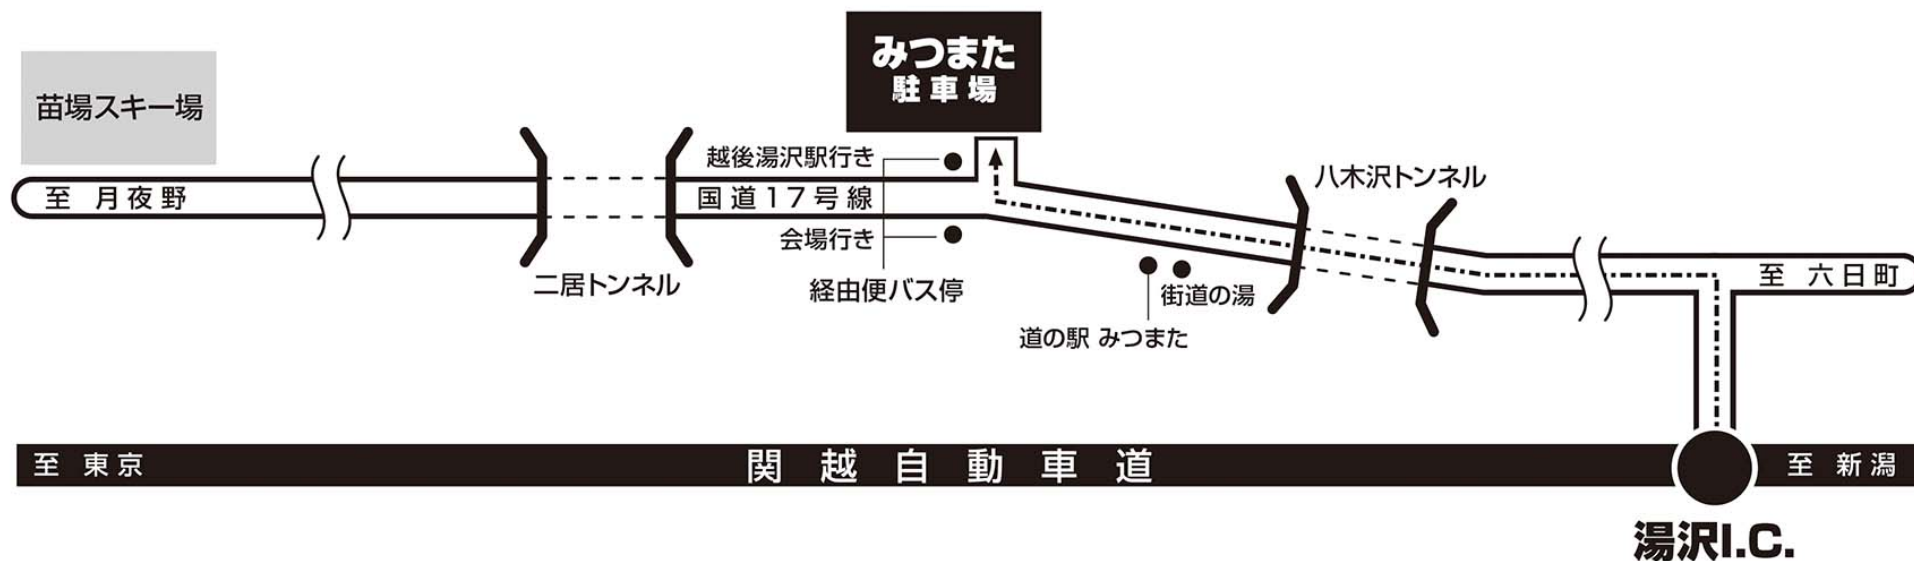

▶ みつまた駐車場 MAP

SMASH go round

FUJI ROCK FESTIVAL'26

**関越自動車道「湯沢I.C.」を
ご利用ください。(湯沢I.C.より約8km)**

◆ 入庫時に乗車人数分のシャトルバス利用券を
お渡しいたしますので、必ずお受け取りください。 ◆

※往復のバス料金は駐車券に含まれます。(利用券が無いとシャトルバスはご利用いただけません。)